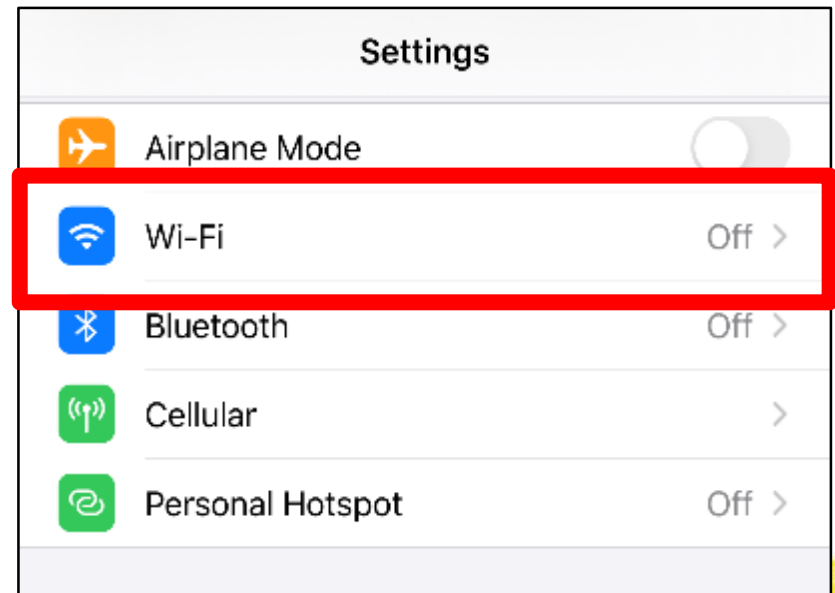

朝陽科技大學

Wi-Fi 「cyut」設定方式(iOS)

CHAOYANG UNIVERSITY OF TECHNOLOGY

Wi-Fi User guide for ssid **cyut** (iOS)

STEP.1

iOS

選擇 設定

Press the “Settings”.

STEP.2

iOS

選擇 **Wi-Fi**

Press the **“Wi-Fi”**.

STEP.3

iOS

選擇 **cyut**

Press the **“cyut”**.