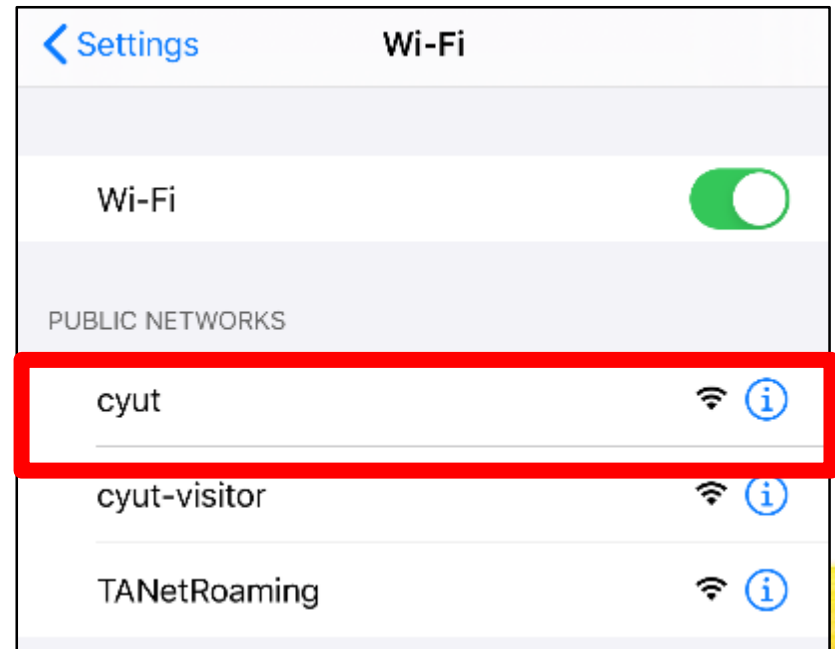

STEP.2

iOS

選擇 **Wi-Fi**

Press the **“Wi-Fi”**.

STEP.3

iOS

選擇 **cyut**

Press the **“cyut”**.