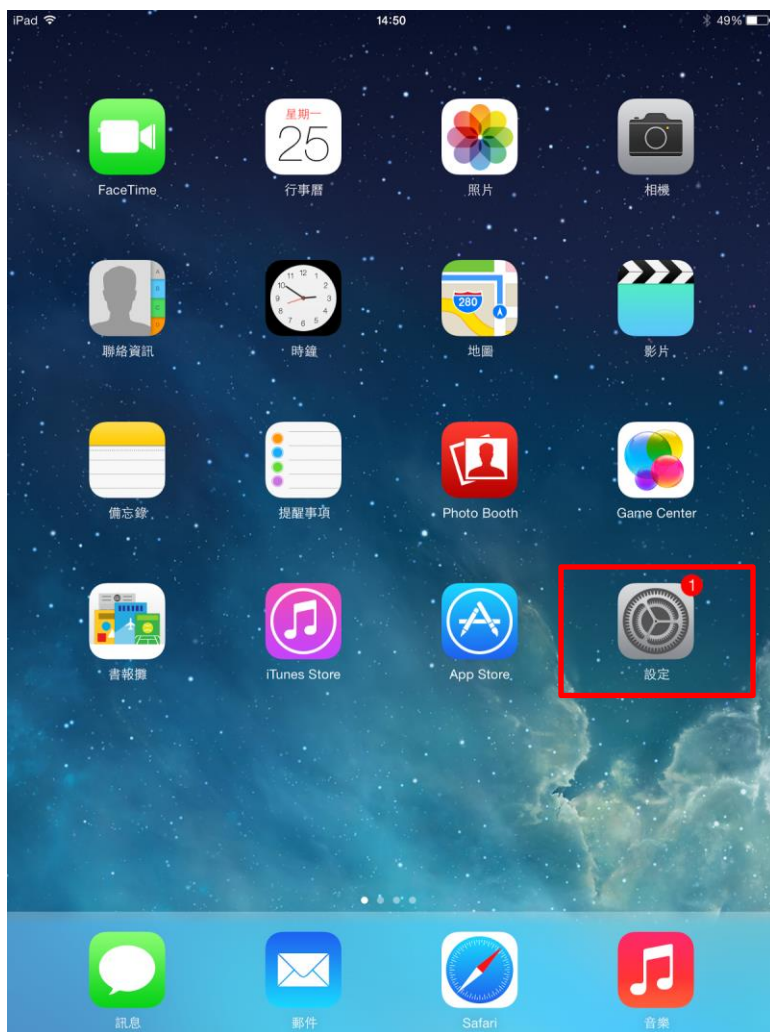

朝陽科技大學

Apple iOS 使用 802.1X 的設定方式

1. 點選設備中的設定

2. 進入設定裡面，選擇 Wi-Fi，選擇 cyut_802.1x 來進行連線

3. 身分請填入您的使用者名稱/密碼

4. 接受 radius.cyut.edu.tw 憑證後，完成認證，即可上網。