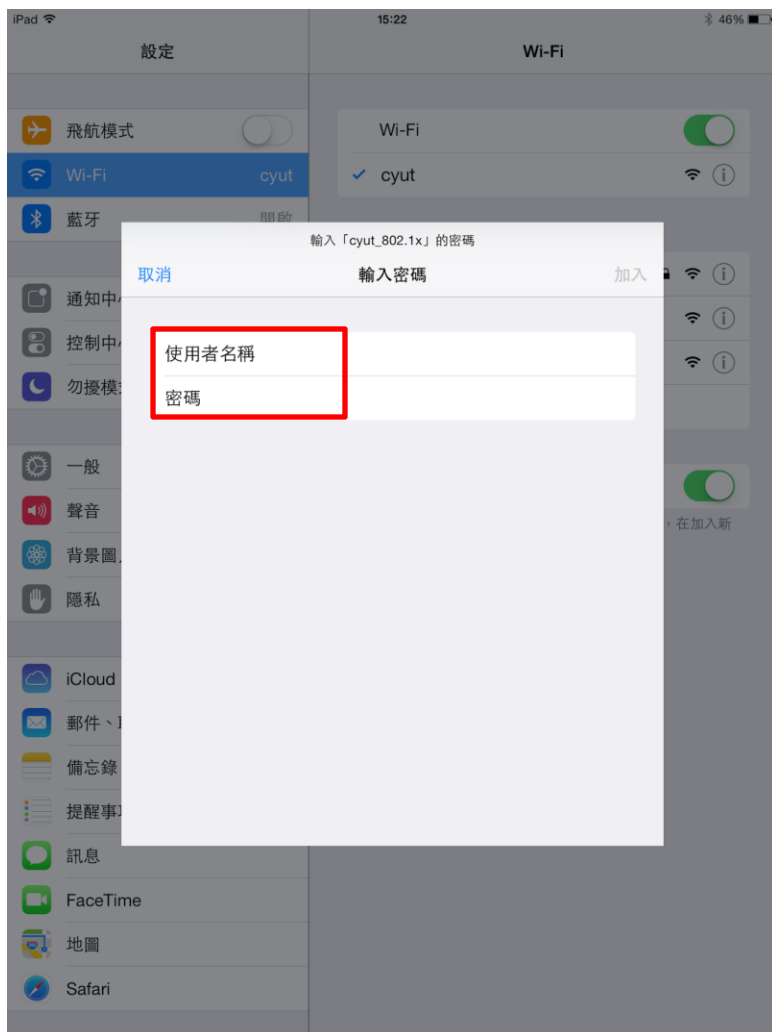

朝陽科技大學

Apple iOS 使用 802.1X 的設定方式

1. 點選設備中的設定

2. 進入設定裡面，選擇 Wi-Fi，選擇 cyut_802.1x 來進行連線

3. 身分請填入您的使用者名稱/密碼

4. 接受 radius.cyut.edu.tw 憑證後，完成認證，即可上網。