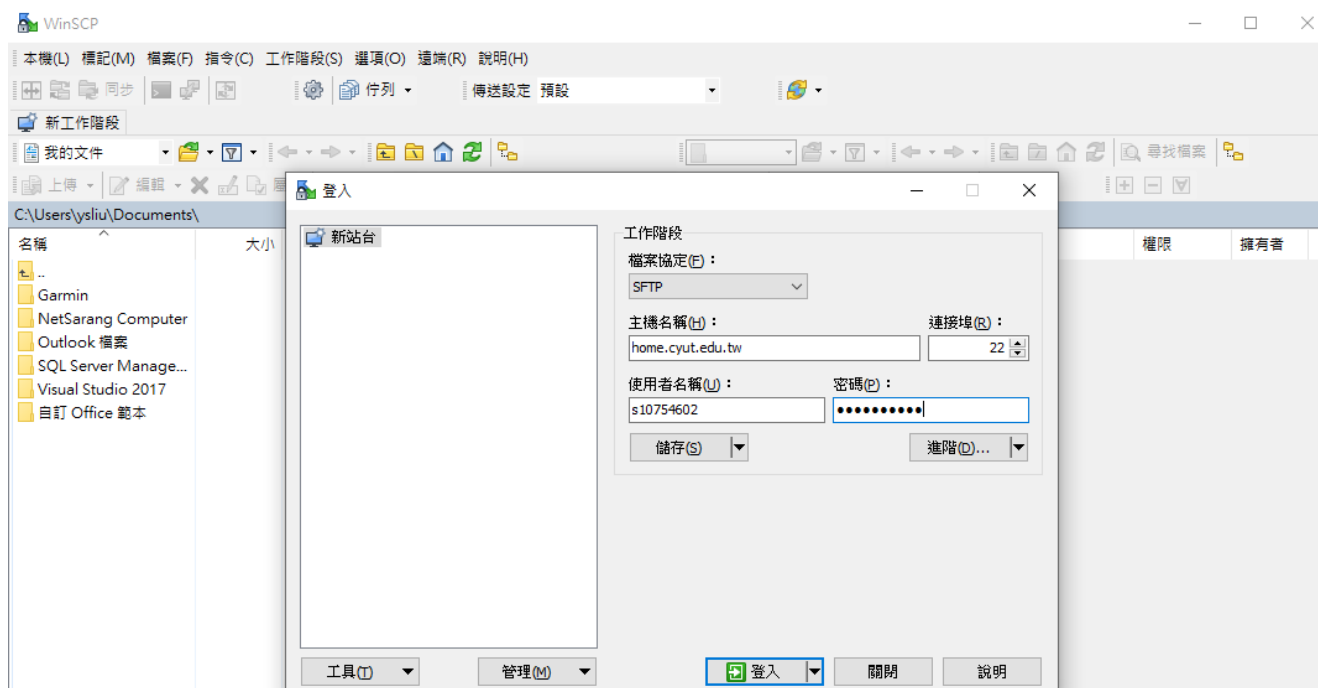

### 2. 安裝後開啟，輸入主機與帳號密碼資訊登入

檔案協定：SFTP

主機名稱：home.cyut.edu.tw

連接埠：22

教職員帳號為 t+人事代碼（如 t2019001），密碼為教職員資訊系統密碼。

學生帳號為 s+學號（如 s10754601），密碼為學生資訊系統密碼。

單位帳號及密碼與 email 相同。